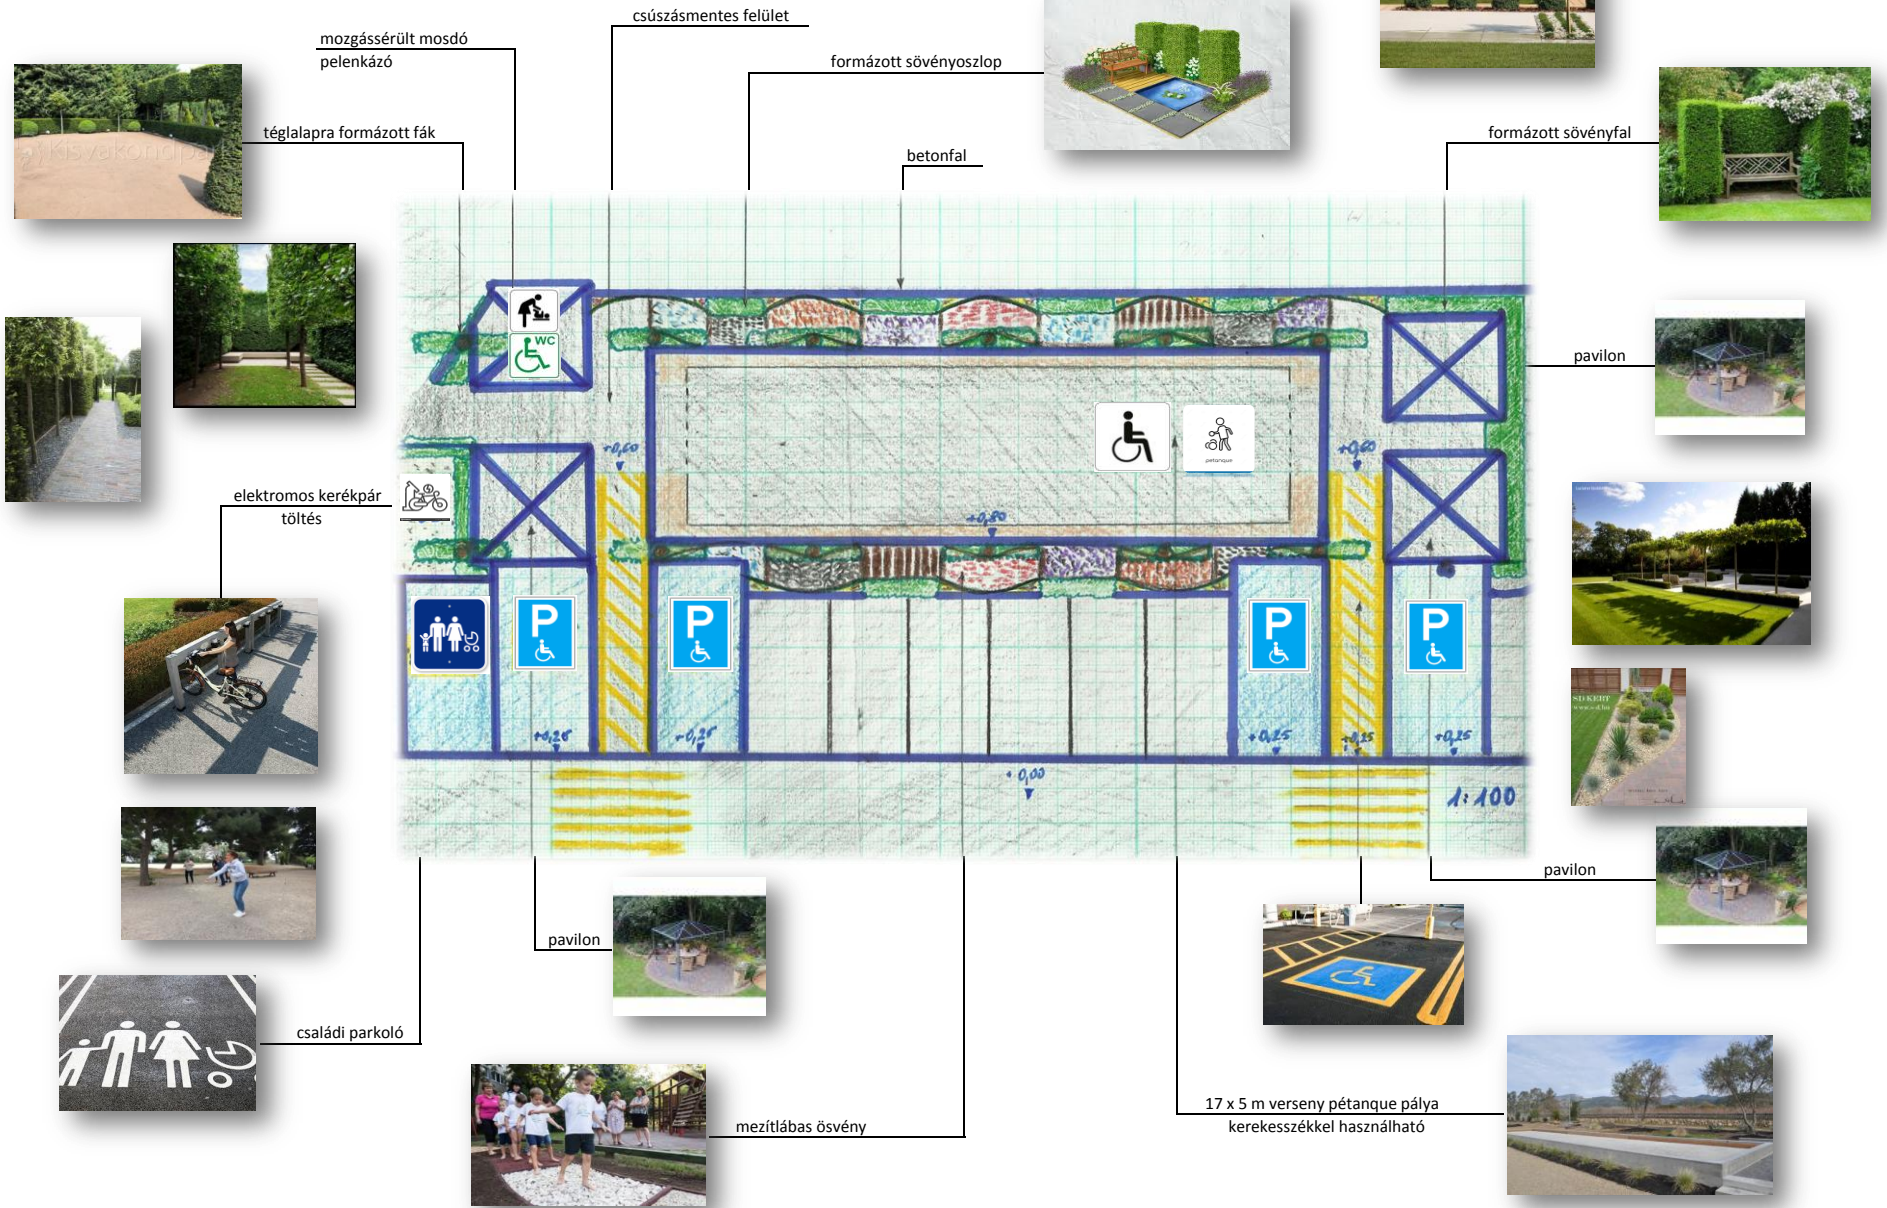

# LÉGYOTTPONT KONCEPCIÓ

mozgássérült mosdó  
pelenkázó

csúszásmentes felület

formázott sövényoszlop

formázott sövényfal

téglalapra formázott fák

betonfal

pavilon

elektromos kerékpár  
töltés

pavilon

pavilon

családi parkoló

17 x 5 m verseny pétanque pálya  
kerekeszékkel használható

meztílabas ösvény